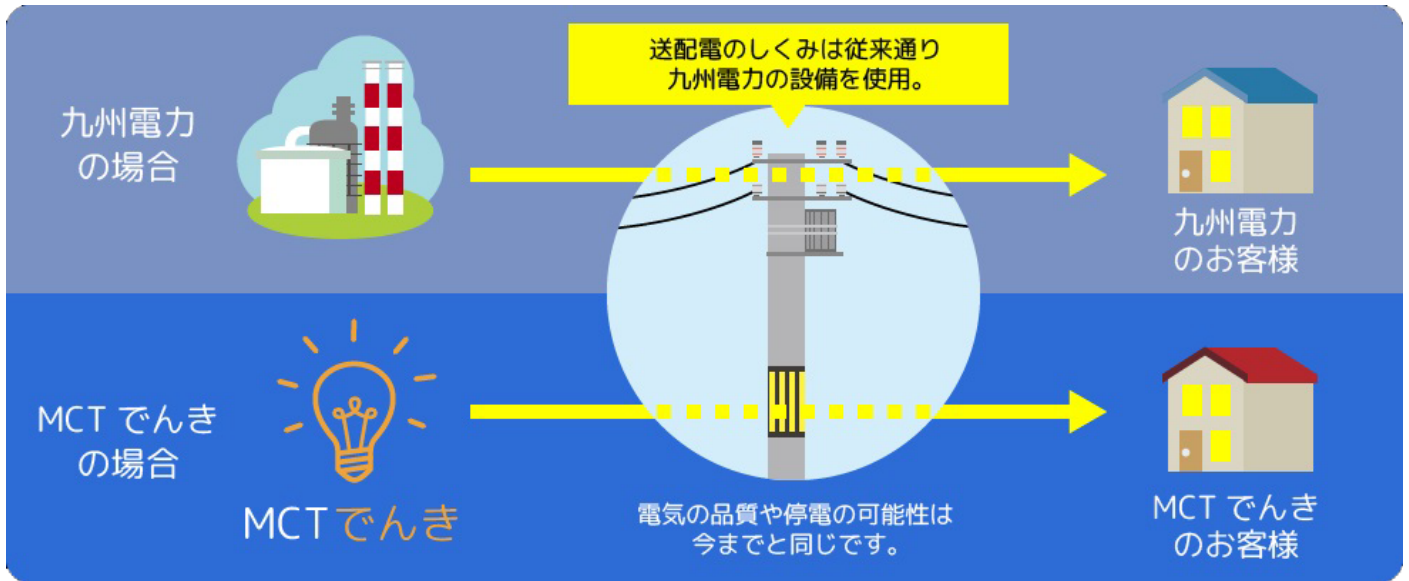

## MCTでんきの仕組み

「MCTでんき」からの電気は従来どおり、九州電力の送配電設備を利用して各家庭にお届けしているため電気の安全性・信頼性はまったく同じ！停電の可能性が高まるような心配もありません！